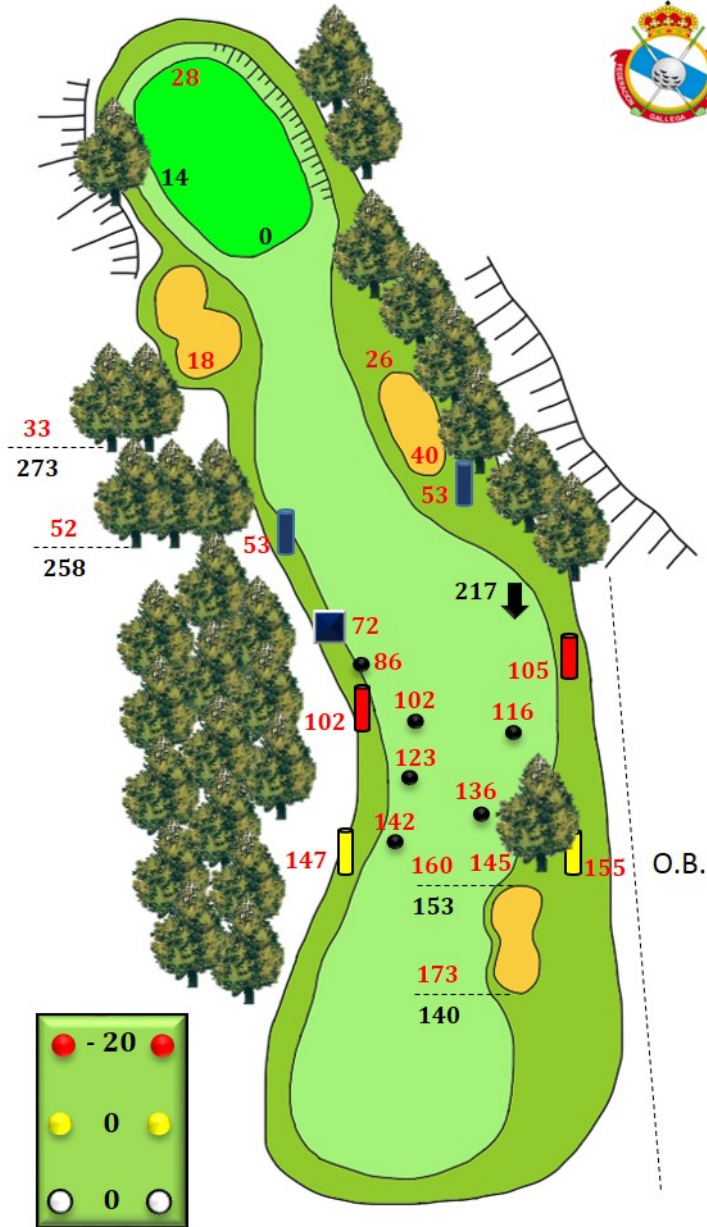

Campeonato de Galicia Individual Masculino Absoluto y 2ª categoría

Libro de Medidas

R.C.G. LA TOJA

28 al 30 de mayo de 2021

Leyenda

EN GREEN	EN CALLE
Profundidad máx de green	Marca de 200m
Profundidad green	Marca de 150m
EN CALLE	Marca de 100m
Dist a principio de green	Marca de 50m
Dist al final de tees	Aspersor

Hoyo 1 322Mts Par 4

Hoyo 2 323Mts Par 4

Hoyo 3 500Mts Par 5

Hoyo 4 376Mts Par 4

Hoyo 5 122Mts Par 3

Hoyo 7 461Mts Par 5

Hoyo 8 177Mts Par 3

Hoyo 10 322Mts Par 4

Hoyo 11 323Mts Par 4

Hoyo 12 500Mts Par 5

Hoyo 13 376Mts Par 4

Hoyo 14 122Mts Par 3

Hoyo 15 358Mts Par 4

Hoyo 16 461Mts Par 5

Hoyo 17 114Mts Par 3

Hoyo 18 362Mts Par 4