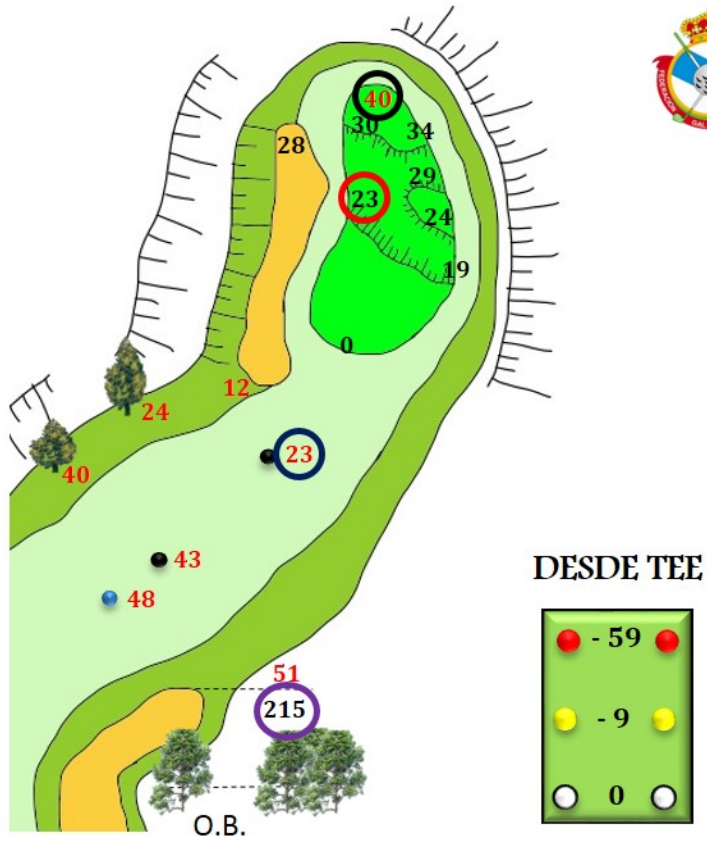

Campeonato de Galicia Individual Masculino Absoluto y 2ª categoría

Libro de Medidas

R.C.G. LA TOJA

28 al 30 de mayo de 2021

Leyenda

EN GREEN	EN CALLE
Profundidad máx de green	Marca de 200m
Profundidad green	Marca de 150m
EN CALLE	Marca de 100m
Dist a principio de green	Marca de 50m
Dist al final de tees	Aspersor

Hoyo 1 322Mts Par 4

Hoyo 2 323Mts Par 4

Hoyo 3 500Mts Par 5

Hoyo 4 376Mts Par 4

Hoyo 5 122Mts Par 3

Hoyo 7 461Mts Par 5

Hoyo 8 177Mts Par 3

Hoyo 10 322Mts Par 4

Hoyo 11 323Mts Par 4

Hoyo 12 500Mts Par 5

Hoyo 13 376Mts Par 4

Hoyo 14 122Mts Par 3

Hoyo 15 358Mts Par 4

Hoyo 16 461Mts Par 5

Hoyo 17 114Mts Par 3

Hoyo 18 362Mts Par 4