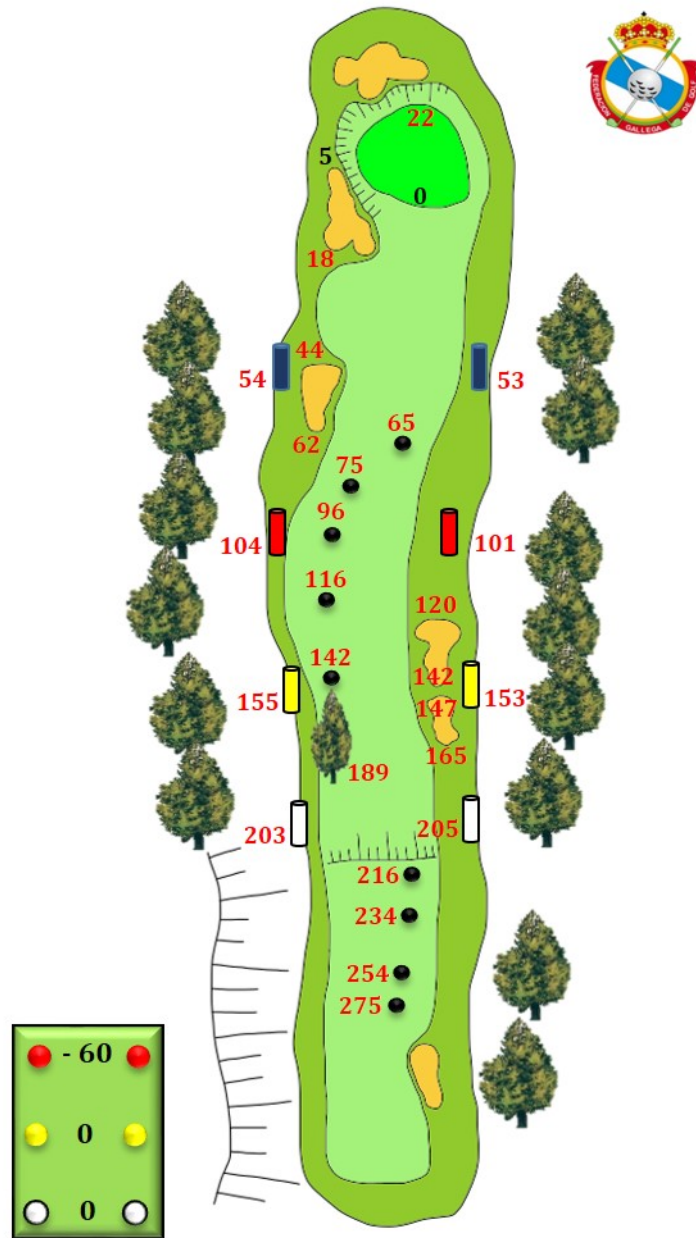

Campeonato de Galicia Individual Masculino Absoluto y 2ª categoría

Libro de Medidas

R.C.G. LA TOJA

28 al 30 de mayo de 2021

Leyenda

EN GREEN	EN CALLE
Profundidad máx de green	Marca de 200m
Profundidad green	Marca de 150m
EN CALLE	Marca de 100m
Dist a principio de green	Marca de 50m
Dist al final de tees	Aspersor

Hoyo 1 322Mts Par 4

Hoyo 2 323Mts Par 4

Hoyo 3 500Mts Par 5

Hoyo 4 376Mts Par 4

Hoyo 5 122Mts Par 3

Hoyo 7 461Mts Par 5

Hoyo 8 177Mts Par 3

Hoyo 10 322Mts Par 4

Hoyo 11 323Mts Par 4

Hoyo 12 500Mts Par 5

Hoyo 13 376Mts Par 4

Hoyo 14 122Mts Par 3

Hoyo 15 358Mts Par 4

Hoyo 16 461Mts Par 5

Hoyo 17 114Mts Par 3

Hoyo 18 362Mts Par 4