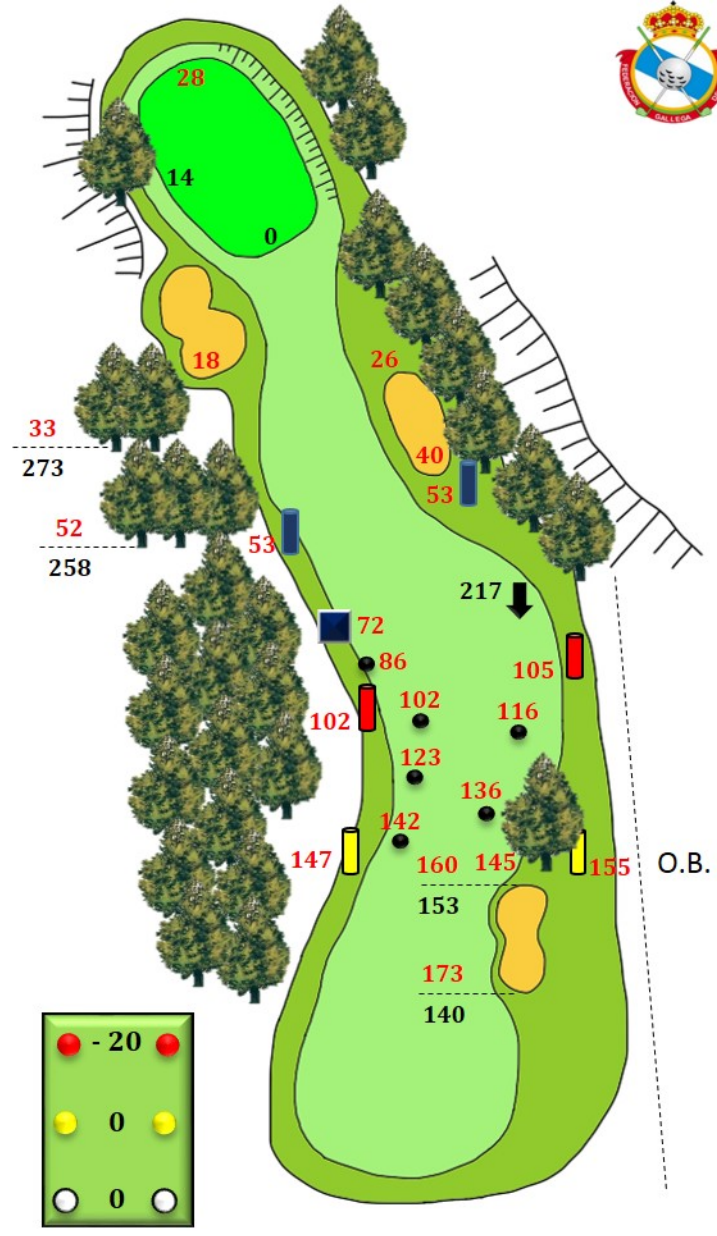

Campeonato de Galicia Individual Masculino Absoluto y 2ª categoría

Libro de Medidas

R.C.G. LA TOJA

28 al 30 de mayo de 2021

Leyenda

EN GREEN	EN CALLE
Profundidad máx de green	Marca de 200m
Profundidad green	Marca de 150m
EN CALLE	Marca de 100m
Dist a principio de green	Marca de 50m
Dist al final de tees	Aspersor

Hoyo 1 322Mts Par 4

Hoyo 2 323Mts Par 4

Hoyo 3 500Mts Par 5

Hoyo 4 376Mts Par 4

Hoyo 5 122Mts Par 3

Hoyo 7 461Mts Par 5

Hoyo 8 177Mts Par 3

Hoyo 10 322Mts Par 4

Hoyo 11 323Mts Par 4

Hoyo 12 500Mts Par 5

Hoyo 13 376Mts Par 4

Hoyo 14 122Mts Par 3

Hoyo 15 358Mts Par 4

Hoyo 16 461Mts Par 5

Hoyo 17 114Mts Par 3

Hoyo 18 362Mts Par 4