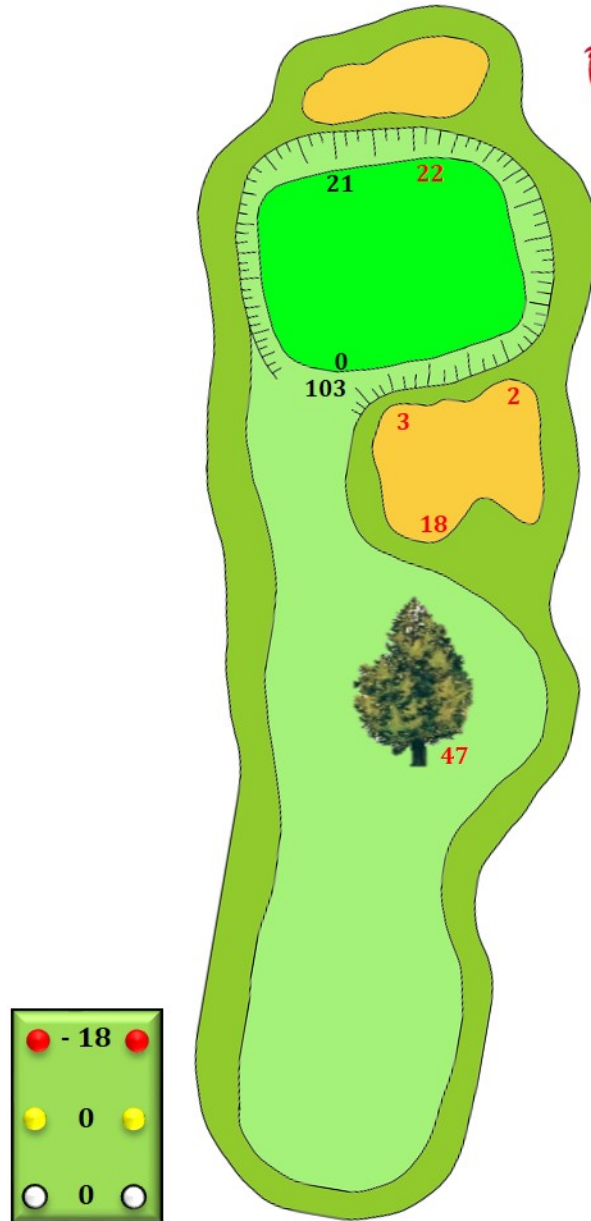

Campeonato de Galicia Individual Masculino Absoluto y 2ª categoría

Libro de Medidas

R.C.G. LA TOJA

28 al 30 de mayo de 2021

Leyenda

EN GREEN	EN CALLE
Profundidad máx de green	Marca de 200m
Profundidad green	Marca de 150m
EN CALLE	Marca de 100m
Dist a principio de green	Marca de 50m
Dist al final de tees	Aspersor

Hoyo 1 322Mts Par 4

Hoyo 2 323Mts Par 4

Hoyo 3 500Mts Par 5

Hoyo 4 376Mts Par 4

Hoyo 5 122Mts Par 3

Hoyo 7 461Mts Par 5

Hoyo 8 177Mts Par 3

Hoyo 10 322Mts Par 4

Hoyo 11 323Mts Par 4

Hoyo 12 500Mts Par 5

Hoyo 13 376Mts Par 4

Hoyo 14 122Mts Par 3

Hoyo 15 358Mts Par 4

Hoyo 16 461Mts Par 5

Hoyo 17 114Mts Par 3

Hoyo 18 362Mts Par 4