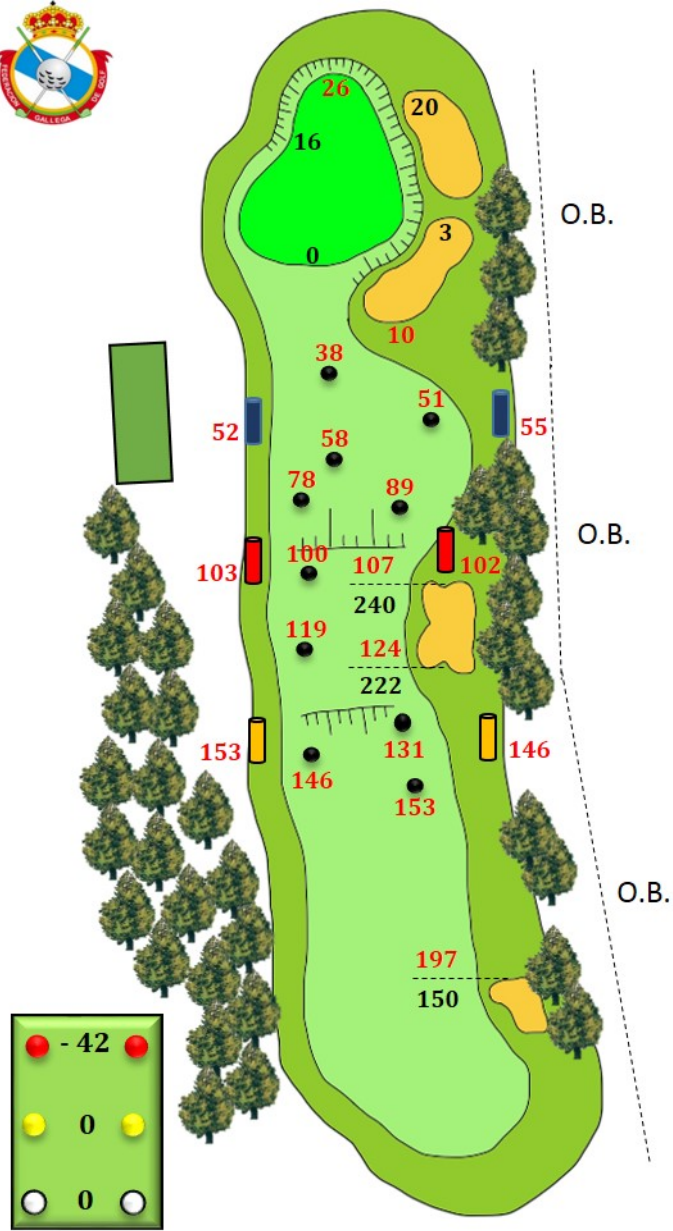

Campeonato de Galicia Individual Masculino Absoluto y 2ª categoría

Libro de Medidas

R.C.G. LA TOJA

28 al 30 de mayo de 2021

Leyenda

EN GREEN	EN CALLE
Profundidad máx de green	Marca de 200m
Profundidad green	Marca de 150m
EN CALLE	Marca de 100m
Dist a principio de green	Marca de 50m
Dist al final de tees	Aspersor

Hoyo 1 322Mts Par 4

Hoyo 2 323Mts Par 4

Hoyo 3 500Mts Par 5

Hoyo 4 376Mts Par 4

Hoyo 5 122Mts Par 3

Hoyo 7 461Mts Par 5

Hoyo 8 177Mts Par 3

Hoyo 10 322Mts Par 4

Hoyo 11 323Mts Par 4

Hoyo 12 500Mts Par 5

Hoyo 13 376Mts Par 4

Hoyo 14 122Mts Par 3

Hoyo 15 358Mts Par 4

Hoyo 16 461Mts Par 5

Hoyo 17 114Mts Par 3

Hoyo 18 362Mts Par 4