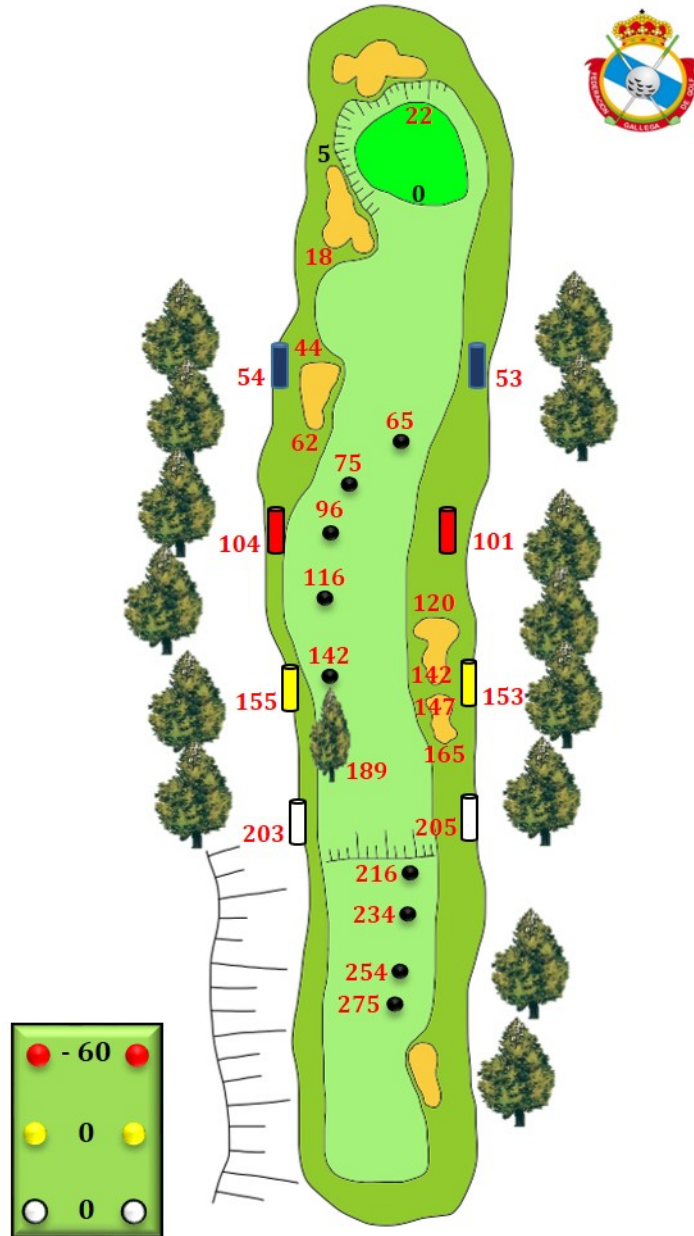

Campeonato de Galicia Individual Masculino Absoluto y 2ª categoría

Libro de Medidas

R.C.G. LA TOJA

28 al 30 de mayo de 2021

Leyenda

EN GREEN	EN CALLE
Profundidad máx de green	Marca de 200m
Profundidad green	Marca de 150m
EN CALLE	Marca de 100m
Dist a principio de green	Marca de 50m
Dist al final de tees	Aspersor

Hoyo 1 322Mts Par 4

Hoyo 2 323Mts Par 4

Hoyo 3 500Mts Par 5

Hoyo 4 376Mts Par 4

Hoyo 5 122Mts Par 3

Hoyo 7 461Mts Par 5

Hoyo 8 177Mts Par 3

Hoyo 10 322Mts Par 4

Hoyo 11 323Mts Par 4

Hoyo 12 500Mts Par 5

Hoyo 13 376Mts Par 4

Hoyo 14 122Mts Par 3

Hoyo 15 358Mts Par 4

Hoyo 16 461Mts Par 5

Hoyo 17 114Mts Par 3

Hoyo 18 362Mts Par 4