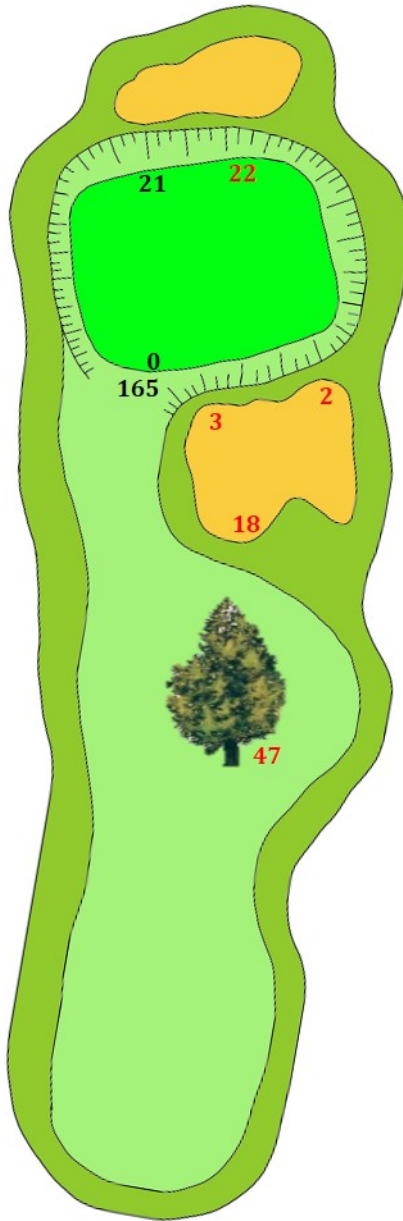

Campeonato de Galicia Individual Masculino Absoluto y 2ª categoría

Libro de Medidas

R.C.G. LA TOJA

28 al 30 de mayo de 2021

Leyenda

EN GREEN	EN CALLE
Profundidad máx de green	Marca de 200m
Profundidad green	Marca de 150m
EN CALLE	Marca de 100m
Dist a principio de green	Marca de 50m
Dist al final de tees	Aspersor

Hoyo 1 322Mts Par 4

Hoyo 2 323Mts Par 4

Hoyo 3 500Mts Par 5

Hoyo 4 376Mts Par 4

Hoyo 5 122Mts Par 3

Hoyo 7 461Mts Par 5

Hoyo 8 177Mts Par 3

Hoyo 10 322Mts Par 4

Hoyo 11 323Mts Par 4

Hoyo 12 500Mts Par 5

Hoyo 13 376Mts Par 4

Hoyo 14 122Mts Par 3

Hoyo 15 358Mts Par 4

Hoyo 16 461Mts Par 5

Hoyo 17 114Mts Par 3

Hoyo 18 362Mts Par 4