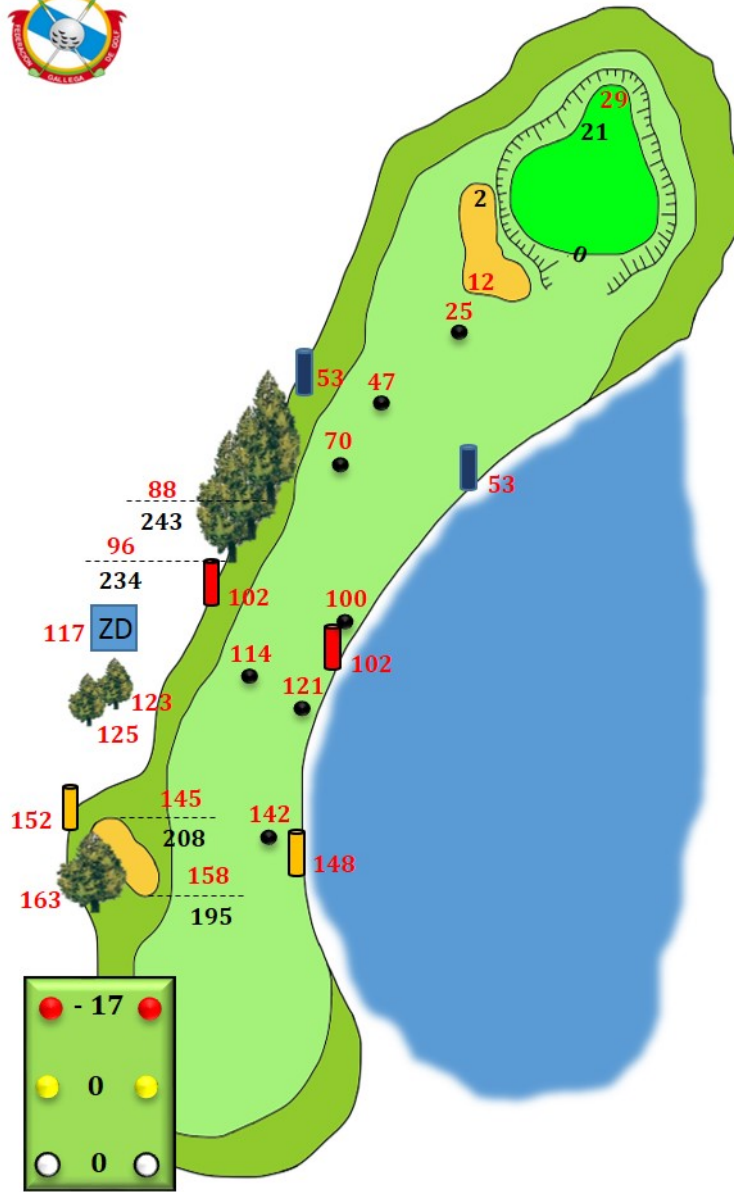

Campeonato de Galicia Individual Masculino Absoluto y 2ª categoría

Libro de Medidas

R.C.G. LA TOJA

28 al 30 de mayo de 2021

Leyenda

EN GREEN	EN CALLE
Profundidad máx de green	Marca de 200m
Profundidad green	Marca de 150m
EN CALLE	Marca de 100m
Dist a principio de green	Marca de 50m
Dist al final de tees	Aspersor

Hoyo 1 322Mts Par 4

Hoyo 2 323Mts Par 4

Hoyo 3 500Mts Par 5

Hoyo 4 376Mts Par 4

Hoyo 5 122Mts Par 3

Hoyo 7 461Mts Par 5

Hoyo 8 177Mts Par 3

Hoyo 10 322Mts Par 4

Hoyo 11 323Mts Par 4

Hoyo 12 500Mts Par 5

Hoyo 13 376Mts Par 4

Hoyo 14 122Mts Par 3

Hoyo 15 358Mts Par 4

Hoyo 16 461Mts Par 5

Hoyo 17 114Mts Par 3

Hoyo 18 362Mts Par 4