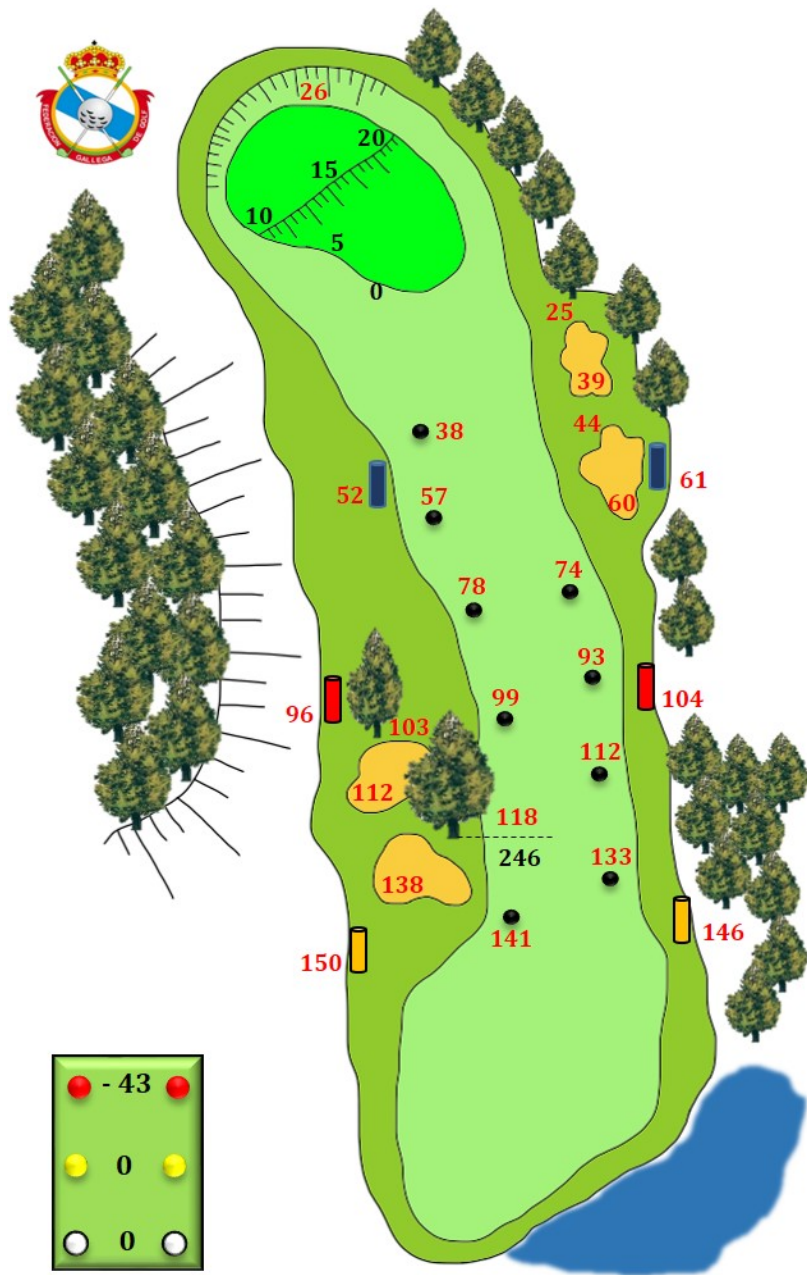

Campeonato de Galicia Individual Masculino Absoluto y 2ª categoría

Libro de Medidas

R.C.G. LA TOJA

28 al 30 de mayo de 2021

Leyenda

EN GREEN	EN CALLE
Profundidad máx de green	Marca de 200m
Profundidad green	Marca de 150m
EN CALLE	Marca de 100m
Dist a principio de green	Marca de 50m
Dist al final de tees	Aspersor

Hoyo 1 322Mts Par 4

Hoyo 2 323Mts Par 4

Hoyo 3 500Mts Par 5

Hoyo 4 376Mts Par 4

Hoyo 5 122Mts Par 3

Hoyo 7 461Mts Par 5

Hoyo 8 177Mts Par 3

Hoyo 10 322Mts Par 4

Hoyo 11 323Mts Par 4

Hoyo 12 500Mts Par 5

Hoyo 13 376Mts Par 4

Hoyo 14 122Mts Par 3

Hoyo 15 358Mts Par 4

Hoyo 16 461Mts Par 5

Hoyo 17 114Mts Par 3

Hoyo 18 362Mts Par 4