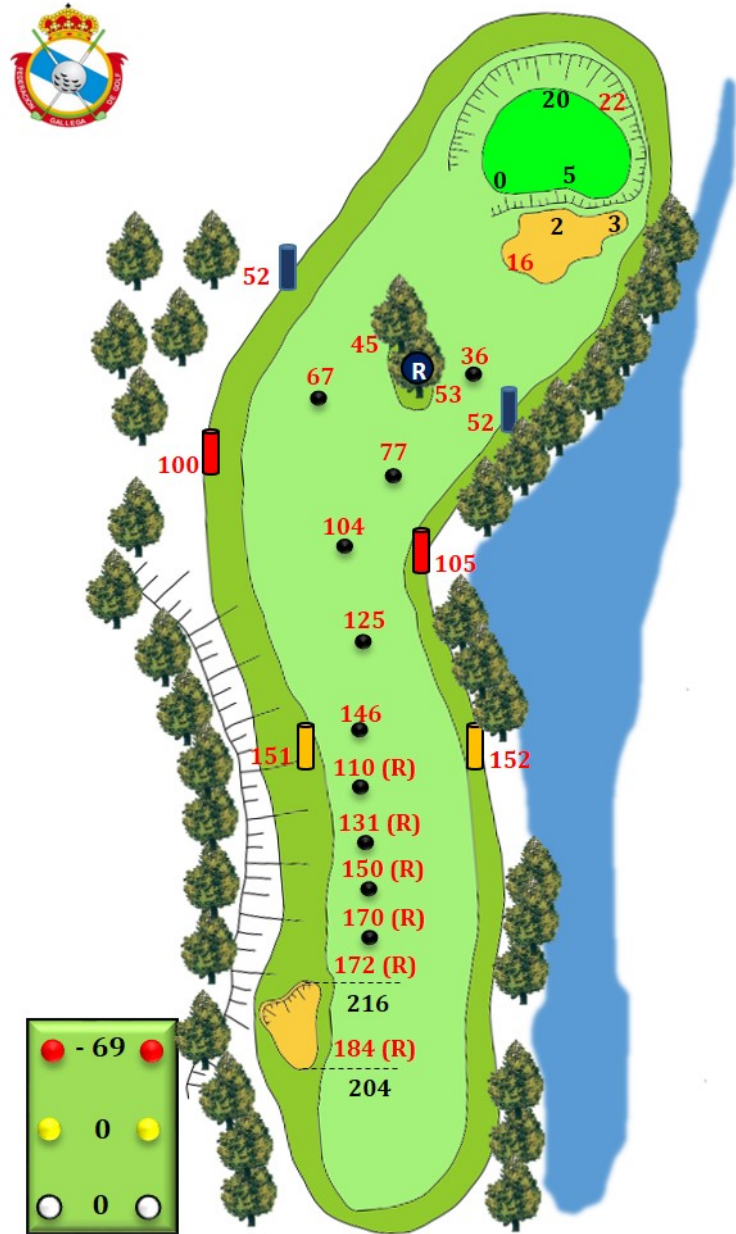

Campeonato de Galicia Individual Masculino Absoluto y 2ª categoría

Libro de Medidas

R.C.G. LA TOJA

28 al 30 de mayo de 2021

Leyenda

EN GREEN	EN CALLE
Profundidad máx de green	Marca de 200m
Profundidad green	Marca de 150m
EN CALLE	Marca de 100m
Dist a principio de green	Marca de 50m
Dist al final de tees	Aspersor

Hoyo 1 322Mts Par 4

Hoyo 2 323Mts Par 4

Hoyo 3 500Mts Par 5

Hoyo 4 376Mts Par 4

Hoyo 5 122Mts Par 3

Hoyo 7 461Mts Par 5

Hoyo 8 177Mts Par 3

Hoyo 10 322Mts Par 4

Hoyo 11 323Mts Par 4

Hoyo 12 500Mts Par 5

Hoyo 13 376Mts Par 4

Hoyo 14 122Mts Par 3

Hoyo 15 358Mts Par 4

Hoyo 16 461Mts Par 5

Hoyo 17 114Mts Par 3

Hoyo 18 362Mts Par 4