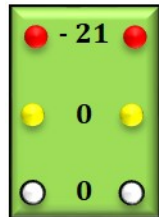

Campeonato de Galicia Individual Masculino Absoluto y 2ª categoría

Libro de Medidas

R.C.G. LA TOJA

28 al 30 de mayo de 2021

Leyenda

EN GREEN	EN CALLE
Profundidad máx de green	Marca de 200m
Profundidad green	Marca de 150m
EN CALLE	Marca de 100m
Dist a principio de green	Marca de 50m
Dist al final de tees	Aspersor

Hoyo 1 322Mts Par 4

Hoyo 2 323Mts Par 4

Hoyo 3 500Mts Par 5

Hoyo 4 376Mts Par 4

Hoyo 5 122Mts Par 3

Hoyo 7 461Mts Par 5

Hoyo 8 177Mts Par 3

Hoyo 10 322Mts Par 4