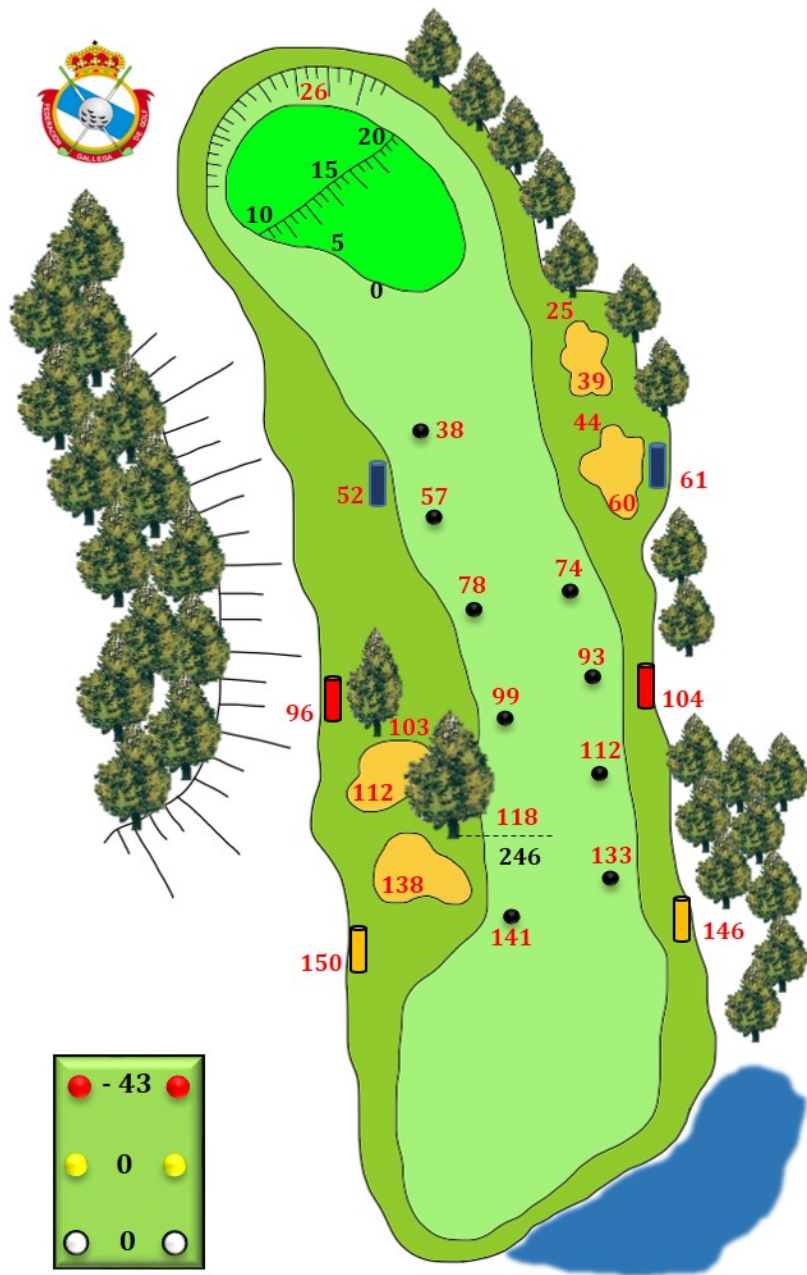

Campeonato de Galicia Individual Masculino Absoluto y 2ª categoría

Libro de Medidas

R.C.G. LA TOJA

28 al 30 de mayo de 2021

Leyenda

EN GREEN	EN CALLE
Profundidad máx de green	Marca de 200m
Profundidad green	Marca de 150m
EN CALLE	Marca de 100m
Dist a principio de green	Marca de 50m
Dist al final de tees	Aspersor

Hoyo 1 322Mts Par 4

Hoyo 2 323Mts Par 4

Hoyo 3 500Mts Par 5

Hoyo 4 376Mts Par 4

Hoyo 5 122Mts Par 3

Hoyo 7 461Mts Par 5

Hoyo 8 177Mts Par 3

Hoyo 10 322Mts Par 4

Hoyo 11 323Mts Par 4

Hoyo 12 500Mts Par 5

Hoyo 13 376Mts Par 4

Hoyo 14 122Mts Par 3

Hoyo 15 358Mts Par 4

Hoyo 16 461Mts Par 5

Hoyo 17 114Mts Par 3

Hoyo 18 362Mts Par 4