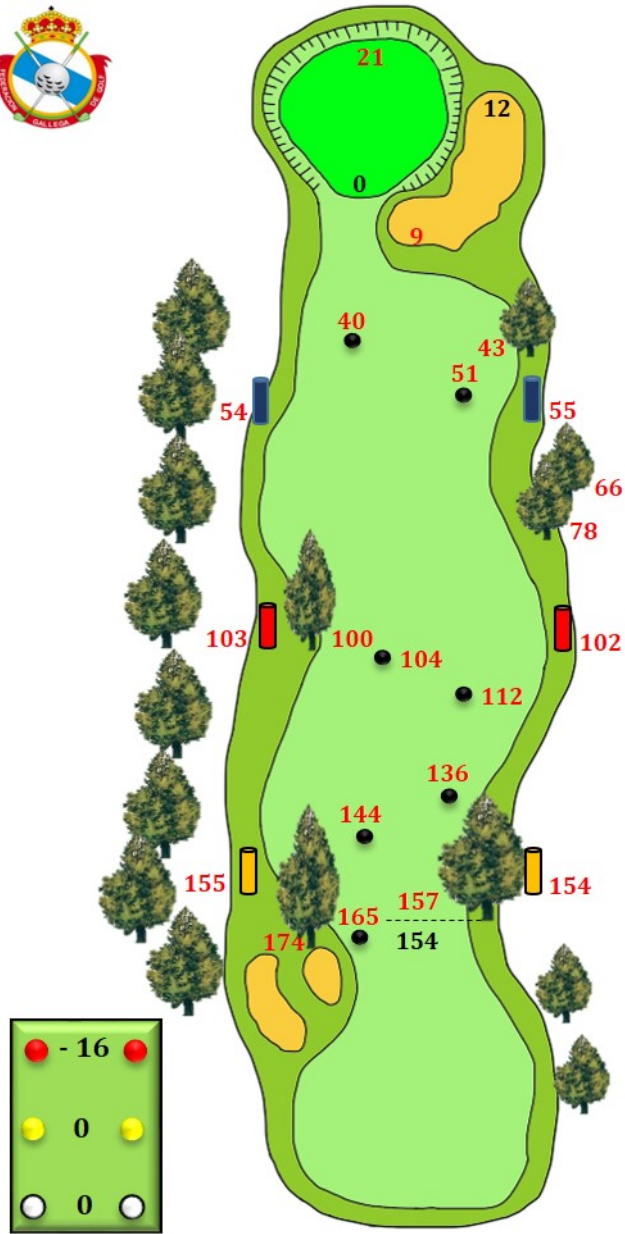

Campeonato de Galicia Individual Masculino Absoluto y 2ª categoría

Libro de Medidas

R.C.G. LA TOJA

28 al 30 de mayo de 2021

Leyenda

EN GREEN	EN CALLE
Profundidad máx de green	Marca de 200m
Profundidad green	Marca de 150m
EN CALLE	Marca de 100m
Dist a principio de green	Marca de 50m
Dist al final de tees	Aspersor

Hoyo 1 322Mts Par 4

Hoyo 2 323Mts Par 4

Hoyo 3 500Mts Par 5

Hoyo 4 376Mts Par 4

Hoyo 5 122Mts Par 3

Hoyo 7 461Mts Par 5

Hoyo 8 177Mts Par 3

Hoyo 10 322Mts Par 4

Hoyo 11 323Mts Par 4

Hoyo 12 500Mts Par 5

Hoyo 13 376Mts Par 4

Hoyo 14 122Mts Par 3

Hoyo 15 358Mts Par 4

Hoyo 16 461Mts Par 5

Hoyo 17 114Mts Par 3

Hoyo 18 362Mts Par 4