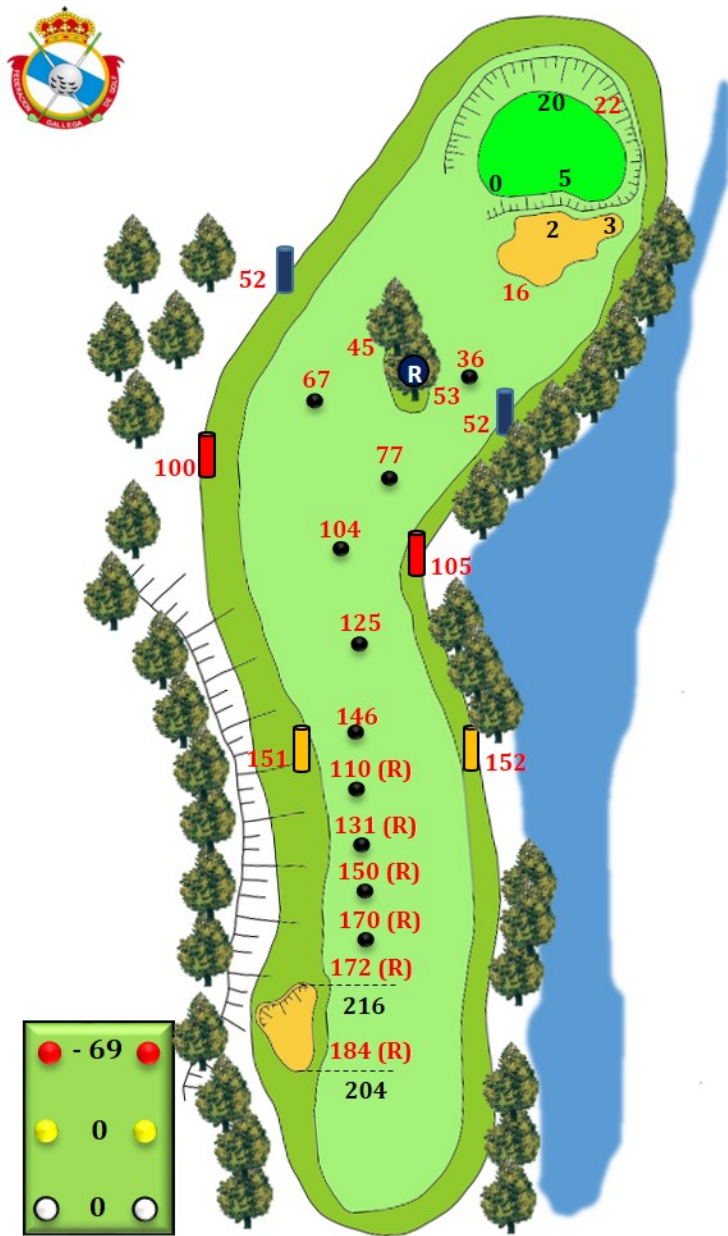

Campeonato de Galicia Individual Masculino Absoluto y 2ª categoría

Libro de Medidas

R.C.G. LA TOJA

28 al 30 de mayo de 2021

Leyenda

EN GREEN	EN CALLE
Profundidad máx de green	Marca de 200m
Profundidad green	Marca de 150m
EN CALLE	Marca de 100m
Dist a principio de green	Marca de 50m
Dist al final de tees	Aspersor

Hoyo 1 322Mts Par 4

Hoyo 2 323Mts Par 4

Hoyo 3 500Mts Par 5

Hoyo 4 376Mts Par 4

Hoyo 5 122Mts Par 3

Hoyo 7 461Mts Par 5

Hoyo 8 177Mts Par 3

Hoyo 10 322Mts Par 4

Hoyo 11 323Mts Par 4

Hoyo 12 500Mts Par 5

Hoyo 13 376Mts Par 4

Hoyo 14 122Mts Par 3

Hoyo 15 358Mts Par 4

Hoyo 16 461Mts Par 5

Hoyo 17 114Mts Par 3

Hoyo 18 362Mts Par 4