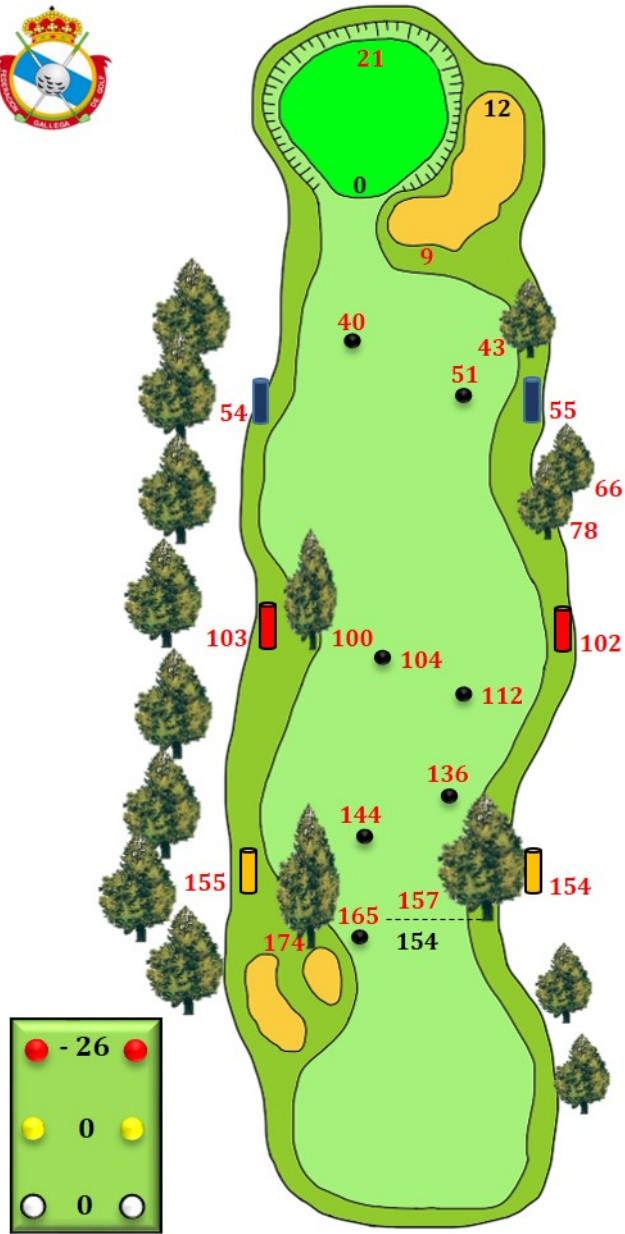

Campeonato de Galicia Individual Masculino Absoluto y 2ª categoría

Libro de Medidas

R.C.G. LA TOJA

28 al 30 de mayo de 2021

Leyenda

EN GREEN	EN CALLE
Profundidad máx de green	Marca de 200m
Profundidad green	Marca de 150m
EN CALLE	Marca de 100m
Dist a principio de green	Marca de 50m
Dist al final de tees	Aspersor

Hoyo 1 322Mts Par 4

Hoyo 2 323Mts Par 4

Hoyo 3 500Mts Par 5

Hoyo 4 376Mts Par 4

Hoyo 5 122Mts Par 3

Hoyo 7 461Mts Par 5

Hoyo 8 177Mts Par 3

Hoyo 10 322Mts Par 4

Hoyo 11 323Mts Par 4

Hoyo 12 500Mts Par 5

Hoyo 13 376Mts Par 4

Hoyo 14 122Mts Par 3

Hoyo 15 358Mts Par 4

Hoyo 16 461Mts Par 5

Hoyo 17 114Mts Par 3

Hoyo 18 362Mts Par 4